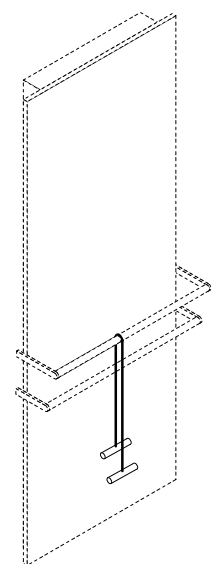

#### Origine

/ Struttura fitness attrezzabile. Spalliera a parete costituita da pannello frontale in finitura specchio o Lasermat, struttura in alluminio, 2 maniglioni frontali scorrevoli (con bloccaggio) in acciaio rivestito in legno verniciato nero opaco. L. 914, P. 340, H. 2392 mm. Specchio GXDR01, Lasermat GXDR02.  
/ Fitness equipment, which can be fitted with accessories. Wall bars composed of front panel made of mirror or Lasermat, structure in aluminium, 2 steel frontal sliding bars (with lock) covered in matt black painted wood. L. 914, P. 340, H. 2392 mm. Mirror GXDR01, Lasermat GXDR02.  
/ Structure fitness accessoirisable. Espalier mural : panneau frontal avec finition miroir ou Lasermat, structure en aluminium, 2 grosses poignées coulissantes devant (avec blocage) en acier revêtu en bois peint noir mat. L. 914, P. 340, H. 2392 mm. Miroir GXDR01, Lasermat GXDR02.

/ Ausrüstbare Sportwand. Sprossenwand bestehend aus Frontpaneel in der Ausführung Spiegel oder Lasermat, Gestell aus Aluminium, 2 verschiebbare Frontstahlstangen, Ummantelung aus schwarz lackiertem Holz (mit Blockierung). L. 914, P. 340, H. 2392 mm. Spiegel GXDR01, Lasermat GXDR02.

/ Estructura fitness que se puede equipar. Espaldera de pared: panel frontal en acabado espejo o Lasermat, estructura de aluminio, 2 barras frontal deslizantes (con bloqueo) de acero revestido de madera pintada negro mate. L. 914, P. 340, H. 2392 mm. Espejo GXDR01, Lasermat GXDR02.

#### Origine

/ Panca in legno composta da listelli di legno massello verniciato nero opaco. L. 1400, P. 344, H. 85 mm. GXDS01.  
/ Wooden bench made of matt black painted wood slats. L. 1400, P. 344, H. 85 mm. GXDS01.  
/ Banc en bois. Lattes de bois massif peint noir mat. L. 1400, P. 344, H. 85 mm. GXDS01.  
/ Bank aus Holz, bestehend aus Leisten aus matt schwarz lackiertem Holz. L. 1400, P. 344, H. 85 mm. GXDS01.  
/ Banco de madera. Listones de madera maciza pintada negro mate. L. 1400, P. 344, H. 85 mm. GXDS01.