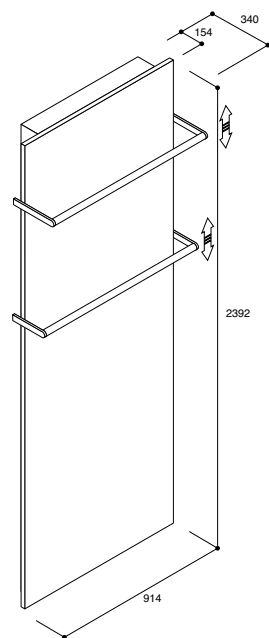

#### Origine

/ Struttura fitness attrezzabile. Spalliera a parete costituita da pannello frontale in finitura specchio o Lasermat, struttura in alluminio, 2 maniglioni frontali scorrevoli (con bloccaggio) in acciaio rivestito in legno verniciato nero opaco. L. 914, P. 340, H. 2392 mm. Specchio GXDR01, Lasermat GXDR02.  
/ Fitness equipment, which can be fitted with accessories. Wall bars composed of front panel made of mirror or Lasermat, structure in aluminium, 2 steel frontal sliding bars (with lock) covered in matt black painted wood. L. 914, P. 340, H. 2392 mm. Mirror GXDR01, Lasermat GXDR02.  
/ Structure fitness accessoirisable. Espalier mural : panneau frontal avec finition miroir ou Lasermat, structure en aluminium, 2 grosses poignées coulissantes devant (avec blocage) en acier revêtu en bois peint noir mat. L. 914, P. 340, H. 2392 mm. Miroir GXDR01, Lasermat GXDR02.

/ Ausrüstbare Sportwand. Sprossenwand bestehend aus Frontpaneel in der Ausführung Spiegel oder Lasermat, Gestell aus Aluminium, 2 verschiebbare Frontstahlstangen, Ummantelung aus schwarz lackiertem Holz (mit Blockierung). L. 914, P. 340, H. 2392 mm. Spiegel GXDR01, Lasermat GXDR02.

/ Estructura fitness que se puede equipar. Espaldera de pared: panel frontal en acabado espejo o Lasermat, estructura de aluminio, 2 barras frontal deslizantes (con bloqueo) de acero revestido de madera pintada negro mate. L. 914, P. 340, H. 2392 mm. Espejo GXDR01, Lasermat GXDR02.