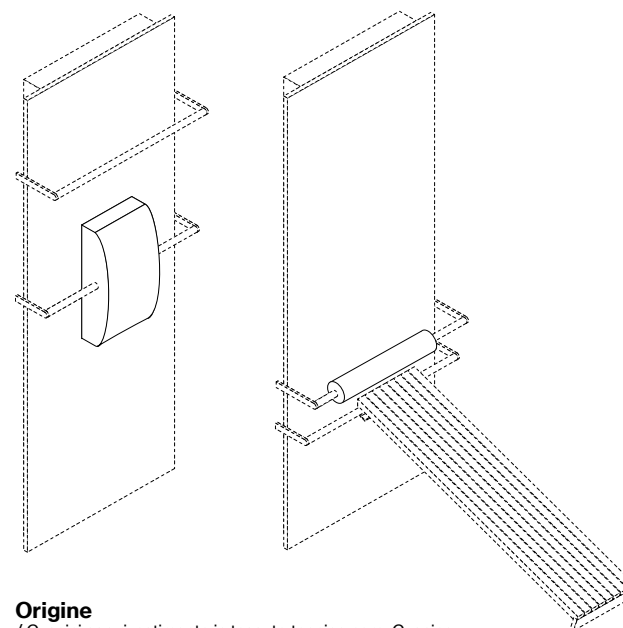

Origine

/ Cuscini con rivestimento in tessuto tecnico nero. Cuscino convesso grande L. 600 P. 300 H. 167, GXDU01. Cuscino cilindrico piccolo L. 500 P. 100 H. 100, GXDU02.
/ Pillows in black heavy-duty material. Big curved pillow L. 600 P. 300 H. 167, GXDU01. Small cylindrical pillow L. 500 P. 100 H. 100, GXDU02.
/ Coussins avec revêtement en tissu technique noir. Grand coussin convexe L. 600 P. 300 H. 167, GXDU01. Petit coussin cylindrique L. 500 P. 100 H. 100, GXDU02.
/ Kissen mit Bezug aus schwarzem technischem Gewebe. Großem konvex geformtem Kissen L. 600 P. 300 H. 167, GXDU01. Kleinem zylindrisch geformtem Kissen L. 500 P. 100 H. 100, GXDU02.
/ Cojines con recubrimiento de tejido técnico negro. Cojín convexo grande L. 600 P. 300 H. 167, GXDU01. Cojín cilíndrico pequeño L. 500 P. 100 H. 100, GXDU02.

* Treve

/ Programma di contenitori pensile disponibili nella versione a giorno, con anta chiusa o con anta telaio + specchio. Apertura a pressione. / Open-faced wall units, with door or frame door + mirror. Push opening. / Programme d'éléments haut disponibles dans la version ouverte, avec porte fermée ou avec porte cadre + miroir. Ouverture automatique par pression. / Das Hängeschränk-Programm ist in der offenen Version, mit normalen Türen oder mit Rahmentür + Spiegel erhältlich. Automatisches Druck-Öffnungssystem. / Programa de muebles contenedores altos disponibles en la versión abierta, con puerta cerrada o con puerta marco + espejo. Apertura automática asistida.

/

* Disponibile fino ad esaurimento scorte
Available until stock lasts