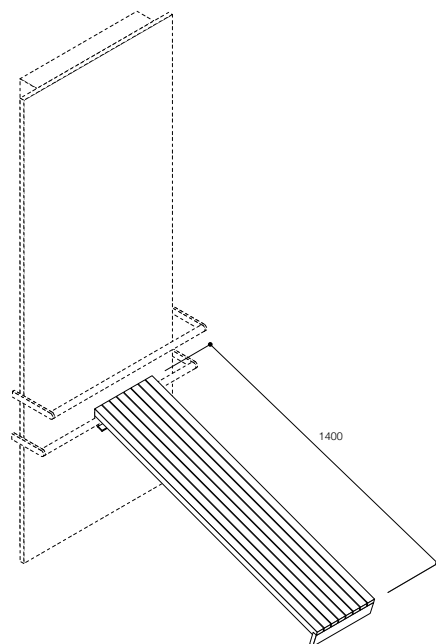

#### Origine

/ Struttura fitness attrezzabile. Spalliera a parete costituita da pannello frontale in finitura specchio o Lasermat, struttura in alluminio, 2 maniglioni frontali scorrevoli (con bloccaggio) in acciaio rivestito in legno verniciato nero opaco. L. 914, P. 340, H. 2392 mm. Specchio GXDR01, Lasermat GXDR02.  
/ Fitness equipment, which can be fitted with accessories. Wall bars composed of front panel made of mirror or Lasermat, structure in aluminium, 2 steel frontal sliding bars (with lock) covered in matt black painted wood. L. 914, P. 340, H. 2392 mm. Mirror GXDR01, Lasermat GXDR02.  
/ Structure fitness accessoirisable. Espalier mural : panneau frontal avec finition miroir ou Lasermat, structure en aluminium, 2 grosses poignées coulissantes devant (avec blocage) en acier revêtu en bois peint noir mat. L. 914, P. 340, H. 2392 mm. Miroir GXDR01, Lasermat GXDR02.

/ Ausrüstbare Sportwand. Sprossenwand bestehend aus Frontpaneel in der Ausführung Spiegel oder Lasermat, Gestell aus Aluminium, 2 verschiebbare Frontstahlstangen, Ummantelung aus schwarz lackiertem Holz (mit Blockierung). L. 914, P. 340, H. 2392 mm. Spiegel GXDR01, Lasermat GXDR02.

/ Estructura fitness que se puede equipar. Espaldera de pared: panel frontal en acabado espejo o Lasermat, estructura de aluminio, 2 barras frontal deslizantes (con bloqueo) de acero revestido de madera pintada negro mate. L. 914, P. 340, H. 2392 mm. Espejo GXDR01, Lasermat GXDR02.