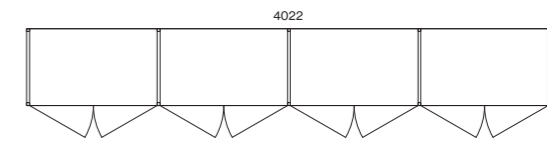

ANTIBES / ANTA BATTENTE, HINGED DOOR

pag. 32-35