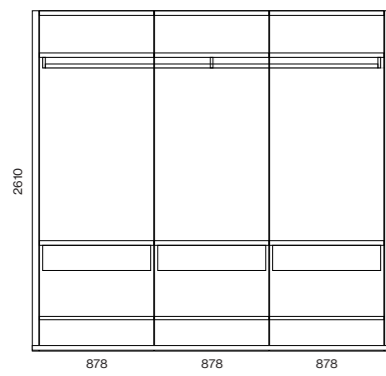

pag. 112-121

ANTIBES / CABINA ARMADIO, WALK-IN CLOSET
GREENE / SISTEMA PORTE, DOORS SYSTEM

pag. 122-128

ANTIBES / BOISERIE

pag. 172-179

pag. 180-187

ANTIBES / BOISERIE

pag. 188-193