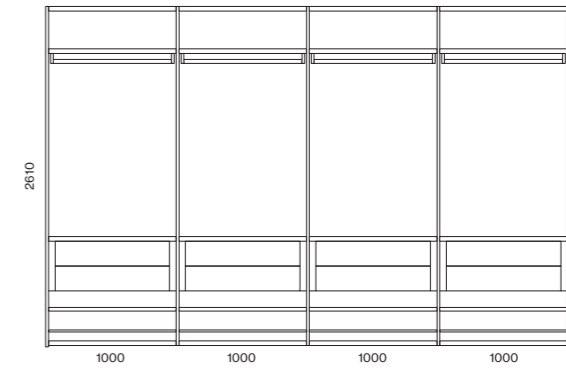

ANTIBES / ANTA BATTENTE, HINGED DOOR

pag. 32-35