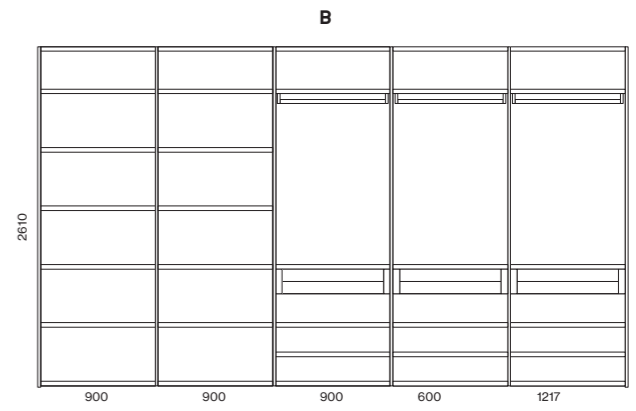

ANTIBES / CABINA ARMADIO, WALK-IN CLOSET
GREENE / SISTEMA PORTE, DOORS SYSTEM

pag. 122-128