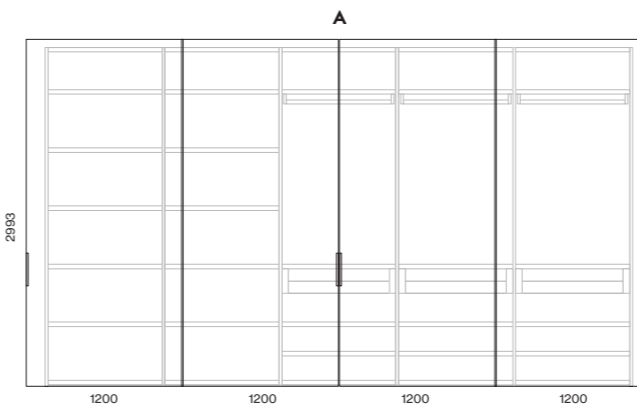

ANTIBES / CABINA ARMADIO, WALK-IN CLOSET
GREENE / SISTEMA PORTE, DOORS SYSTEM

pag. 122-128