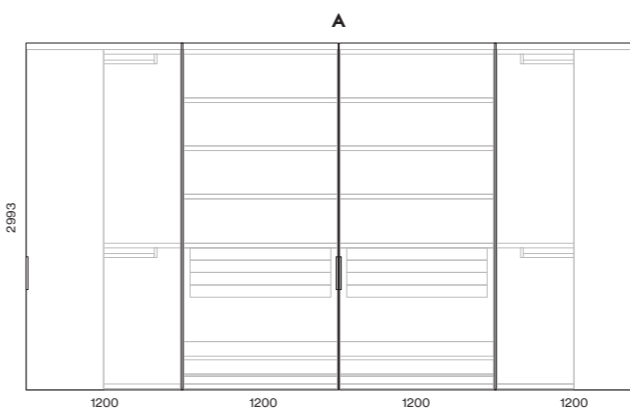

pag. 82-95

inner outer

ANTIBES / CABINA ARMADIO, WALK-IN CLOSET

pag. 96-105

ANTIBES / CABINA ARMADIO, WALK-IN CLOSET
GREENE / SISTEMA PORTE DOORS SYSTEM

pag. 106-111

ANTIBES / CABINA ARMADIO, WALK-IN CLOSET
GREENE / SISTEMA PORTE, DOORS SYSTEM