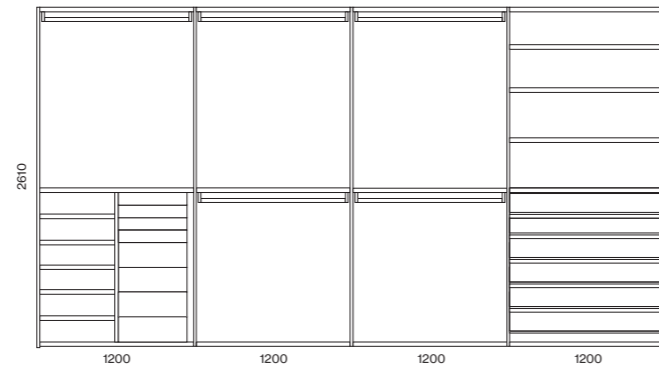

pag. 22-31 / 36-45