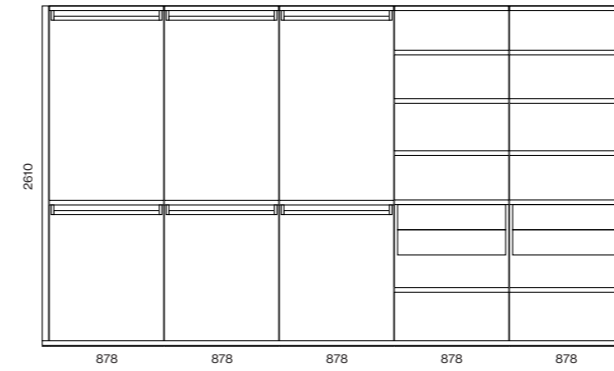

pag. 112-121

ANTIBES / CABINA ARMADIO, WALK-IN CLOSET
GREENE / SISTEMA PORTE, DOORS SYSTEM

pag. 122-128

ANTIBES / BOISERIE

pag. 172-179

pag. 180-187

ANTIBES / BOISERIE

pag. 188-193